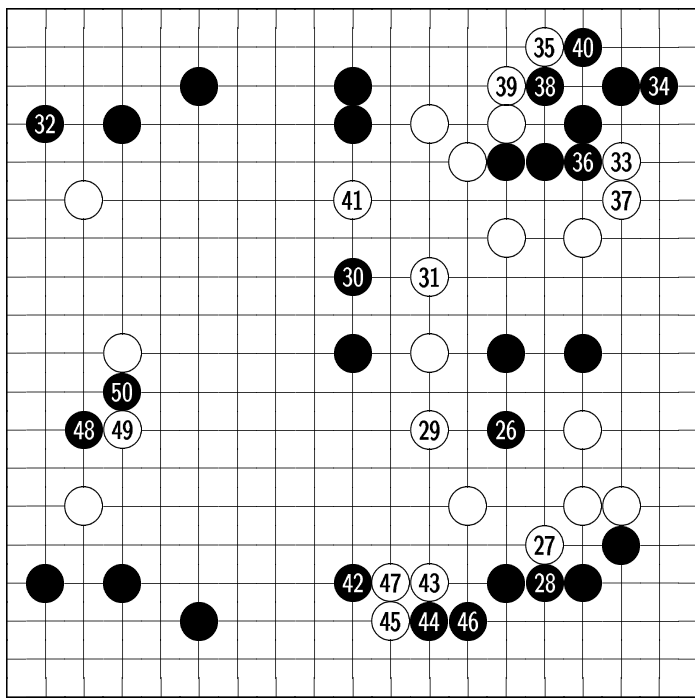

**White:** alain veccheider 2d belfort

**Black:** serge muller 5k mulhouse

**Komi:** 0.0

**Diagram 1:** 1-25

19  
18  
17  
16  
15  
14  
13  
12  
11  
10  
9  
8  
7  
6  
5  
4  
3  
2  
1

Diagram 2: 26-50