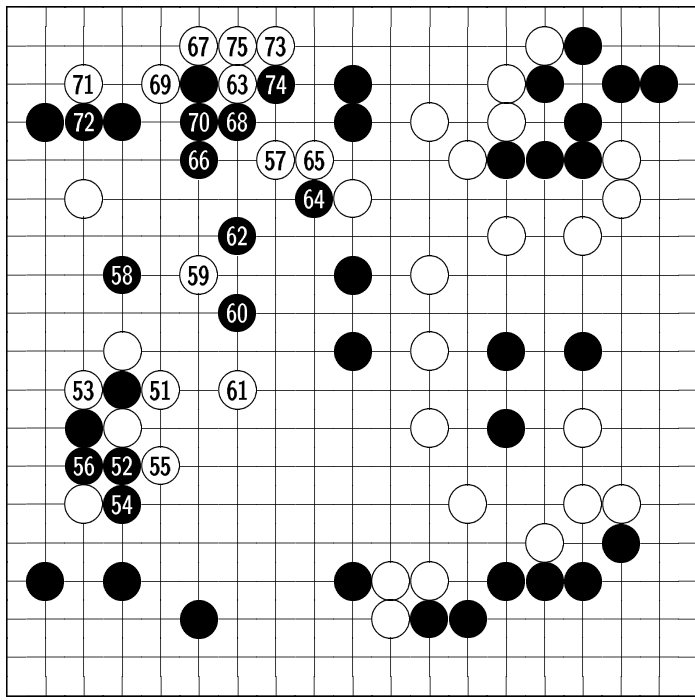

**White:** alain veccheider 2d belfort

**Black:** serge muller 5k mulhouse

**Komi:** 0.0

**Diagram 1:** 1-25

19  
18  
17  
16  
15  
14  
13  
12  
11  
10  
9  
8  
7  
6  
5  
4  
3  
2  
1

Diagram 2: 26-50

A B C D E F G H J K L M N O P Q R S T

19  
18  
17  
16  
15  
14  
13  
12  
11  
10  
9  
8  
7  
6  
5  
4  
3  
2  
1

Diagram 3: 51-75

A B C D E F G H J K L M N O P Q R S T