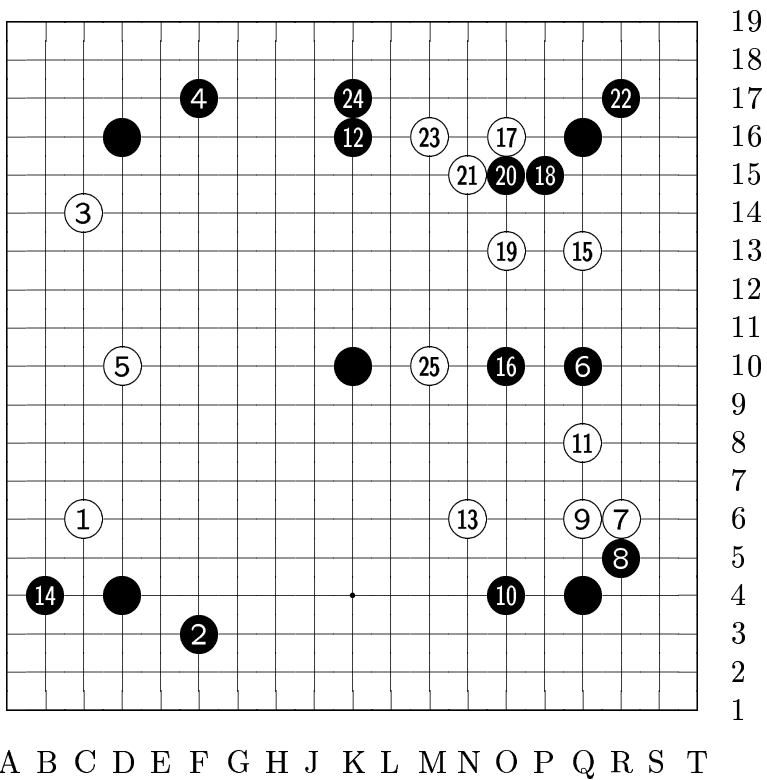

**White:** alain veccheider 2d belfort

**Black:** serge muller 5k mulhouse

**Komi:** 0.0

**Diagram 1:** 1-25

19  
18  
17  
16  
15  
14  
13  
12  
11  
10  
9  
8  
7  
6  
5  
4  
3  
2  
1

Diagram 2: 26-50

A B C D E F G H J K L M N O P Q R S T

19  
18  
17  
16  
15  
14  
13  
12  
11  
10  
9  
8  
7  
6  
5  
4  
3  
2  
1

Diagram 3: 51-75

A B C D E F G H J K L M N O P Q R S T