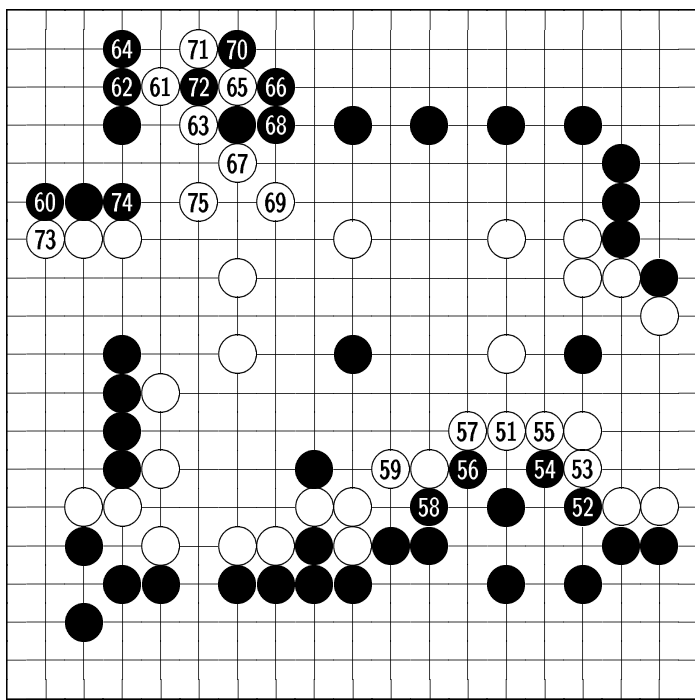

White: Alain Veccheider
Black: Matthieu Michler
Komi: 0.0

Diagram 1: 1-25

19
18
17
16
15
14
13
12
11
10
9
8
7
6
5
4
3
2
1

Diagram 2: 26-50

A B C D E F G H J K L M N O P Q R S T

19
18
17
16
15
14
13
12
11
10
9
8
7
6
5
4
3
2
1

Diagram 3: 51-75

A B C D E F G H J K L M N O P Q R S T

Diagram 4: 76-100

Diagram 5: 101-125

124: Je n'ai plu not partir de ce coup.