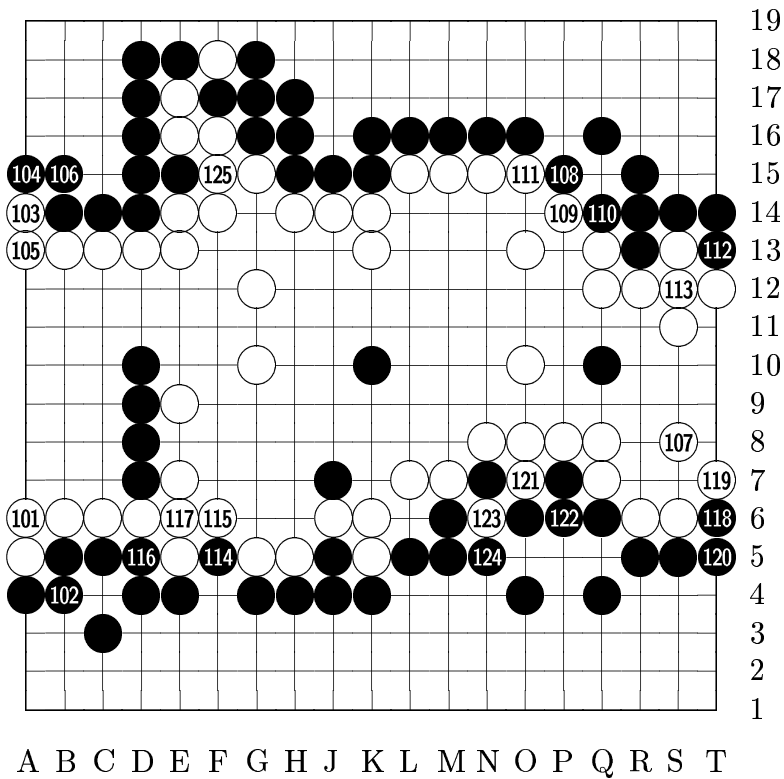

White: Alain Veccheider
Black: Matthieu Michler
Komi: 0.0

Diagram 1: 1-25

19
18
17
16
15
14
13
12
11
10
9
8
7
6
5
4
3
2
1

Diagram 2: 26-50

A B C D E F G H J K L M N O P Q R S T

19
18
17
16
15
14
13
12
11
10
9
8
7
6
5
4
3
2
1

Diagram 3: 51-75

A B C D E F G H J K L M N O P Q R S T

Diagram 4: 76-100

Diagram 5: 101-125

124: Je n'ai plu not partir de ce coup.