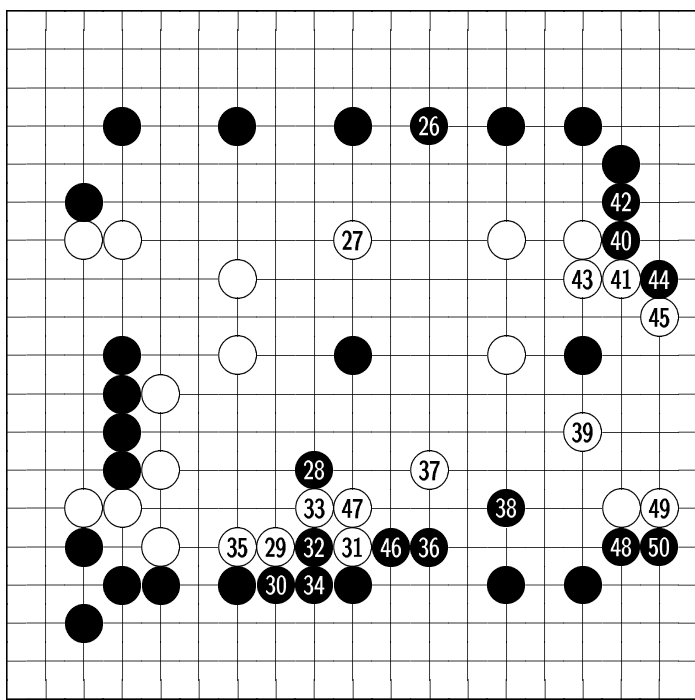

White: Alain Veccheider
Black: Matthieu Michler
Komi: 0.0

Diagram 1: 1-25

19
18
17
16
15
14
13
12
11
10
9
8
7
6
5
4
3
2
1

Diagram 2: 26-50

A B C D E F G H J K L M N O P Q R S T

19
18
17
16
15
14
13
12
11
10
9
8
7
6
5
4
3
2
1

Diagram 3: 51-75

A B C D E F G H J K L M N O P Q R S T

Diagram 4: 76-100

Diagram 5: 101-125

124: Je n'ai plu not partir de ce coup.