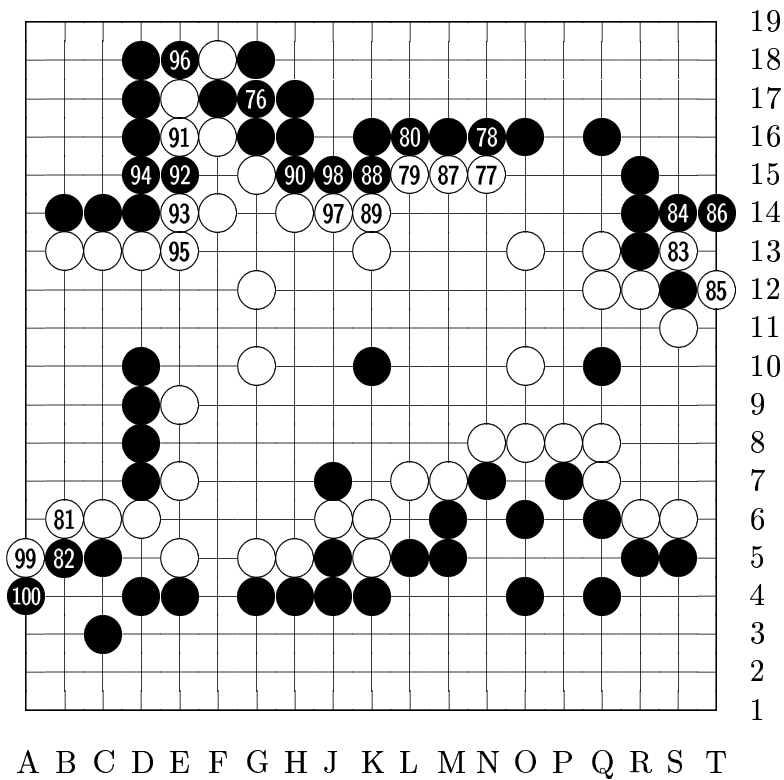

White: Alain Veccheider
Black: Matthieu Michler
Komi: 0.0

Diagram 1: 1-25

19
18
17
16
15
14
13
12
11
10
9
8
7
6
5
4
3
2
1

Diagram 2: 26-50

A B C D E F G H J K L M N O P Q R S T

19
18
17
16
15
14
13
12
11
10
9
8
7
6
5
4
3
2
1

Diagram 3: 51-75

A B C D E F G H J K L M N O P Q R S T

Diagram 4: 76-100

Diagram 5: 101-125

124: Je n'ai plu not partir de ce coup.