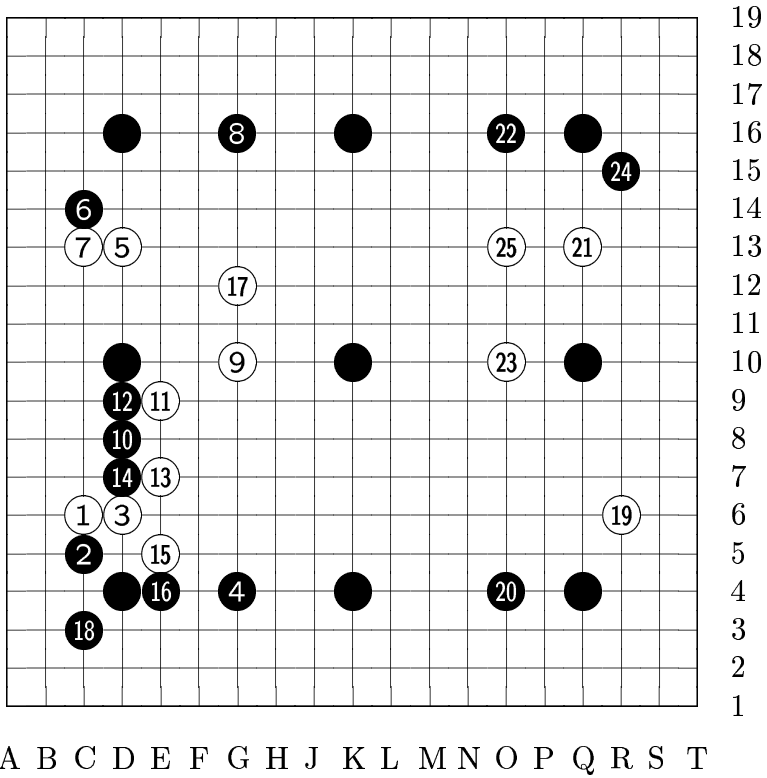

White: Alain Veccheider
Black: Matthieu Michler
Komi: 0.0

Diagram 1: 1-25

19
18
17
16
15
14
13
12
11
10
9
8
7
6
5
4
3
2
1

Diagram 2: 26-50

A B C D E F G H J K L M N O P Q R S T

19
18
17
16
15
14
13
12
11
10
9
8
7
6
5
4
3
2
1

Diagram 3: 51-75

A B C D E F G H J K L M N O P Q R S T

Diagram 4: 76-100

Diagram 5: 101-125

124: Je n'ai plu not partir de ce coup.