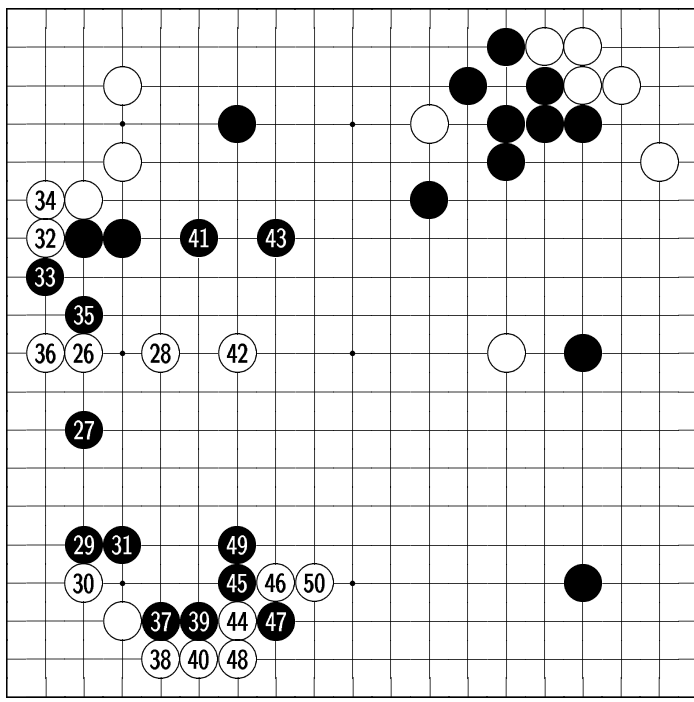

White: Groelly
Black: Goacoc
Komi: 5.5

Diagram 1: 1-25

19
18
17
16
15
14
13
12
11
10
9
8
7
6
5
4
3
2
1

Diagram 2: 26-50

A B C D E F G H J K L M N O P Q R S T

19
18
17
16
15
14
13
12
11
10
9
8
7
6
5
4
3
2
1

Diagram 3: 51-75

A B C D E F G H J K L M N O P Q R S T

Diagram 4: 76-100

Diagram 5: 101-125

Diagram 6: 126-131