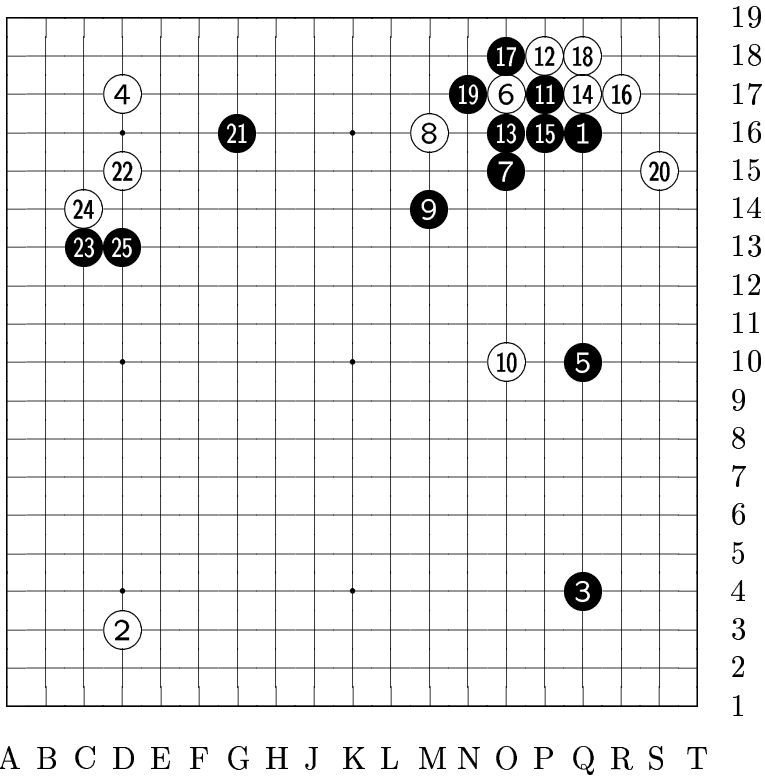

White: Groelly
Black: Goacoc
Komi: 5.5

Diagram 1: 1-25

19
18
17
16
15
14
13
12
11
10
9
8
7
6
5
4
3
2
1

Diagram 2: 26-50

A B C D E F G H J K L M N O P Q R S T

19
18
17
16
15
14
13
12
11
10
9
8
7
6
5
4
3
2
1

Diagram 3: 51-75

A B C D E F G H J K L M N O P Q R S T

Diagram 4: 76-100

Diagram 5: 101-125

Diagram 6: 126-131