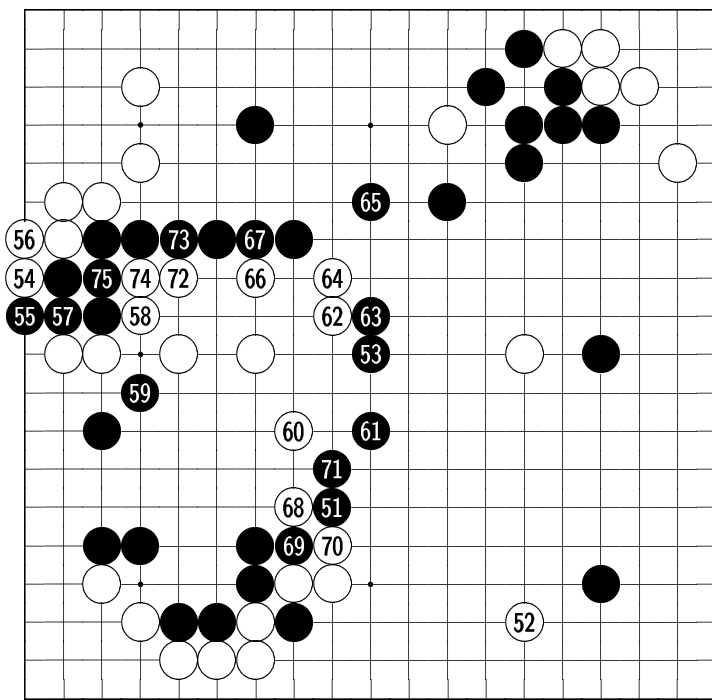

White: Groelly
Black: Goacoc
Komi: 5.5

Diagram 1: 1-25

19
18
17
16
15
14
13
12
11
10
9
8
7
6
5
4
3
2
1

Diagram 2: 26-50

A B C D E F G H J K L M N O P Q R S T

19
18
17
16
15
14
13
12
11
10
9
8
7
6
5
4
3
2
1

Diagram 3: 51-75

A B C D E F G H J K L M N O P Q R S T

Diagram 4: 76-100

Diagram 5: 101-125

Diagram 6: 126-131