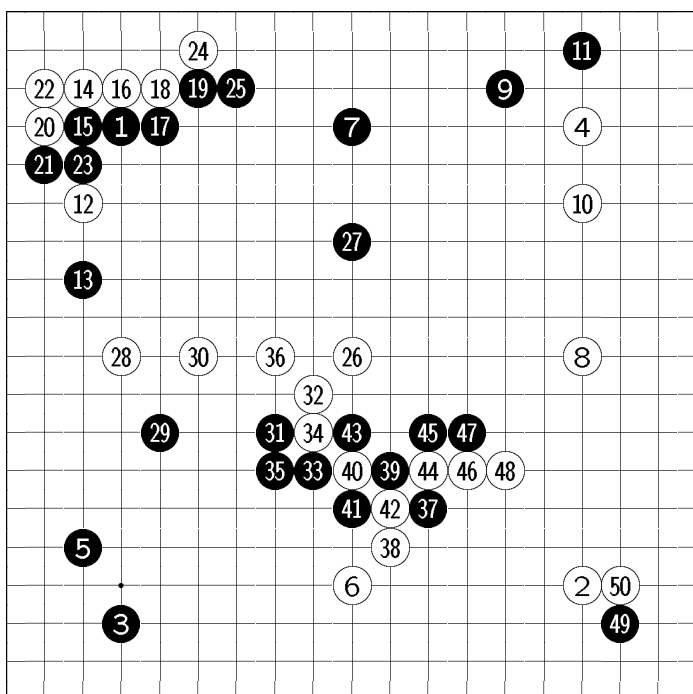

tournoi de Strasbourg - Round 1

**White:** Marc Hamelin 5k

**Black:** Jean-Luc Guermann 5k

2000-05-12

Strasbourg

**Komi:** 5.5

**Result:** B+9.5

**Time:** 60m+b

Diagram 1: 1-50

Diagram 2: 51-100

Diagram 3: 101-150

Diagram 4: 151-200

Diagram 5: 201-232